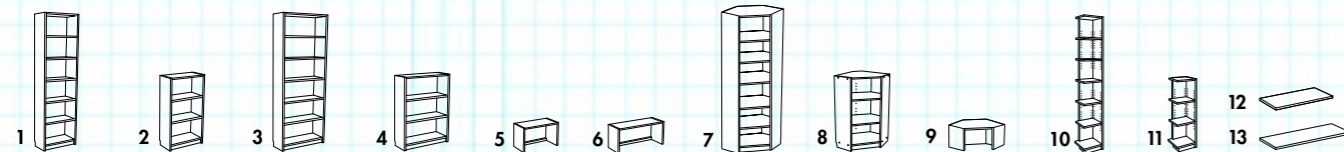

5. BILLY bokhylla i bokfaner
med låga dörrar och hyllinsats för 128 cd-skivor. 80x202 cm,
djup 28 cm **1.423.-**

BENNO TV-bänk 695.-
Se sidan 101.
BENNO vägghylla 249.-
Se sidan 97.

6. BILLY bokhyllor i vit- och silverfärgad folie. 60x202 cm,
djup 28 cm **349.-/st**

 Du kan läsa mer om
BILLY bokhyllor på
 www.IKEA.se/BILLY

BILLY

Välj mellan klarlackad bok, björk, mellanbrun laserad askfaner, vit eller silverfärgad folie.

	BreddxHöjdxDjup (cm)	Bok/Björk/Mellanbrun	Silver	Vit
1. Bokhylla, hög	60x202x28	549.-	349.-	349.-
2. Bokhylla, låg	60x106x28	375.-	249.-	249.-
3. Bokhylla, hög	80x202x28	649.-	395.-	379.-
4. Bokhylla, låg	80x106x28	449.-	279.-	249.-
5. Överhylla	60x35x28	200.-	-	175.-
6. Överhylla	80x35x28	225.-	-	185.-
7. Hörnbokhylla, hög	60x202x39	1.295.-	-	795.-
8. Hörnbokhylla, låg	60x106x39	649.-	-	449.-
9. Hörnöverhylla	60x35x39	349.-	-	249.-